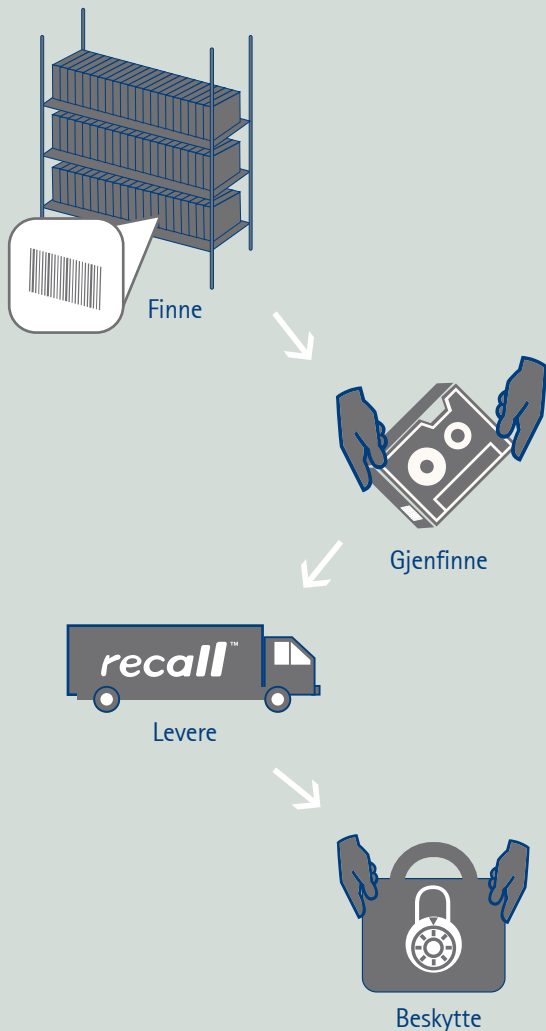

ReStoreSM

Deres beste forsvar
mot datatap og
kostbar eksponering.
Eksternt hvelv,
lagerstyring, alltid tilgjengelig.

recallTM
Your Information. Securely Managed.

ReStore holder kritisk informasjon trygg ved å sørge for sikker ekstern lagring, rotering og beskyttelse av sikkerhetskopimedier. Tap av viktige data, på grunn av naturkatastrofer, vanskjøtsel eller destruksjon av fasiliteter, kan profesjonelt sett ødelegge selskapet. En forsikring kan ikke forhindre at du går ut av drift, men sikkerhetskopier hos ReStore kan!

Det kritiske første steget i kontinuitetsplanlegging: Gjenfinning av redundante dataaktiva

Det er ingen måter vi kan måle alvorsgraden i selskapets avhengighet av informasjonen. Risikostyring er mer kritisk enn noen gang, men betydelige verktøy, menneskelige ressurser og administrative kunnskaper er nødvendig for å få gjort jobben. Dette er det ReStore leverer. Gjennom denne tjenesten blir kritiske systemdata sikkert samlet inn og lagret eksternt i miljømessig kontrollerte mediahvelv for å sikre tilgang når og hvor dere trenger det.

Omhyggelig sporing og lagerkontroll

ReStore sikrer tidriktig rotering av medier, og gir lagernøyaktig uten sidestykke. Det begynner med at Recall samler inn sikkerhetskopier og overfører dem til hvelvene våre. Med bruk av strekkodeteknologi blir alle medier skannet når de kommer inn og går ut, noe som gir et presist revisjonsspor for bevegelsen til individuelle bånd. Det er enkelt å bekrefte beholdningen elektronisk. ReStore aktivitetsfiler er alltid oppdatert og gir nøyaktige detaljer. I tillegg har du nettbasert tilgang til eksterne lagerlister, mediens returdatoer, rapportfunksjoner og tjenesteforespørsler.